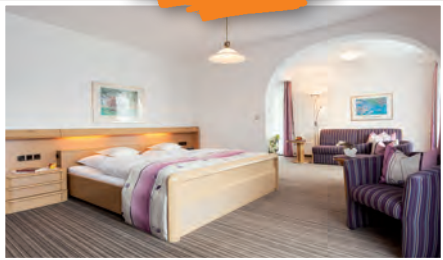

Korte vakantie*

Bijtanken – uitschakelen
3 nachten in een comfortabele 2pk/1pk, uitgebreid ontbijt met vitaalhoek. Per persoon **139.-**

Wandelen of fietsen in het Upland*

Te boeken van zo – do of ma – vrij
4 nachten in een comfortabele 2pk/1pk, uitgebreid ontbijt met vitaalhoek, wandel- of fietskaart. Per persoon **169.-**

Ontspanning bij Behle-Schäperken*

nachten in een comfortabele 2pk/1pk, uitgebreid ontbijt met vitaalhoek, 1 klein cadeau per kamer ter begroeting. Per persoon **282.-**

Tijd met z'n tweeën*

5 nachten in een vak. woning "Iberg" of "Orenberg" (zonder maaltijden) met keukenblok, 1e waspakket, 1 fles wijn ter begroeting in de woning. Deelname aan het ontbijtbuffet op de dag van vertrek. Desgewenst ontbijt (10.- p. p. d.) en broodjesservice boekbaar. 2 volwassenen **370.-**

* het gehele jaar door te boeken, behalve tijdens feestdagen en evenementen.

PRIJZEN per persoon per dag incl. ontbijt

aant.	type	weekend	vanaf 3 n	vanaf 5 n	26 bedden
2	1 pers.k.	48-55	45-50	40-45	Prijns lunchpakket 6,50 p. p. d..
7	Comf. 2 p.k.	48-55	45-50	40-45	
2	app.	52-59	47-54	43-50	

VAKANTIEWONING p. dag voor 2 personen

aant.	sterren	pers.	m²	slaapk.	van. 3 n	van. 5 n	van. 7 n	Beddengoed incl., iedere volgende persoon 20.- tot 25.- p. dag.
1	F***	2-4	50		80-90	75-85	75-80	Kinderen 4 t/m 10 jaar 12.- tot 18.- p. dag.
1	F***	2-3	50	1	80-90	75-85	75-80	
1	F***	2-4	40	2	80-90	75-85	75-80